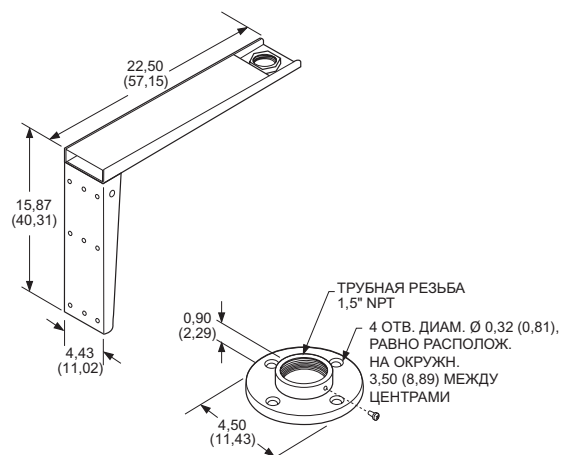

ПРИМЕЧАНИЕ. В СКОБКАХ УКАЗАНЫ ЗНАЧЕНИЯ В САНТИМЕТРАХ; ВСЕ ОСТАЛЬНЫЕ РАЗМЕРЫ – В ДЮЙМАХ.